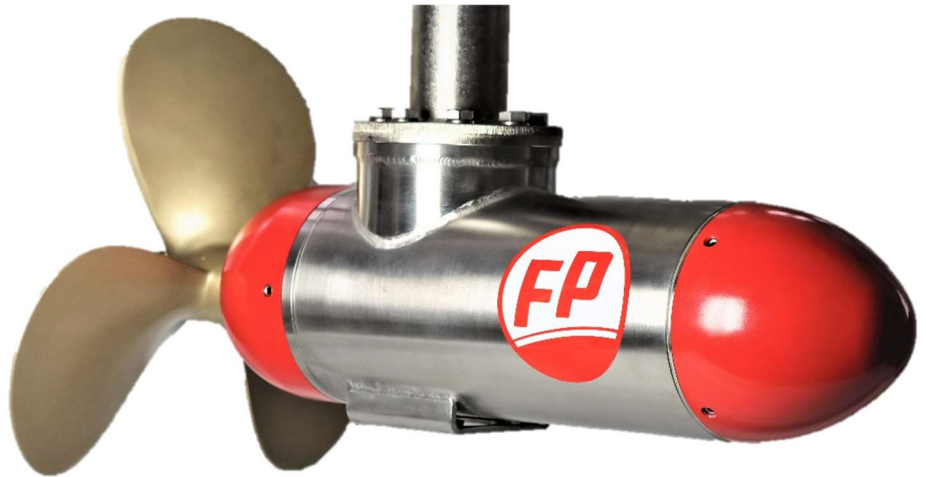

# Fischer Panda®

Power wherever  
you are™

## Fischer Panda 10 kW 48 V 1200 rpm drive

### Technical specifications:

Voltage : 48 V  
Input power : 11 kW  
Shaft power : 10 kW  
Speed : 1200 rpm  
Torque : 79 Nm  
Weight : 50 kg

Art-No : 0000408

Konus 1:10

suitable for standard propellers

**Fischer Panda GmbH**  
Otto - Hahn - Str.40  
33104 Paderborn  
Germany