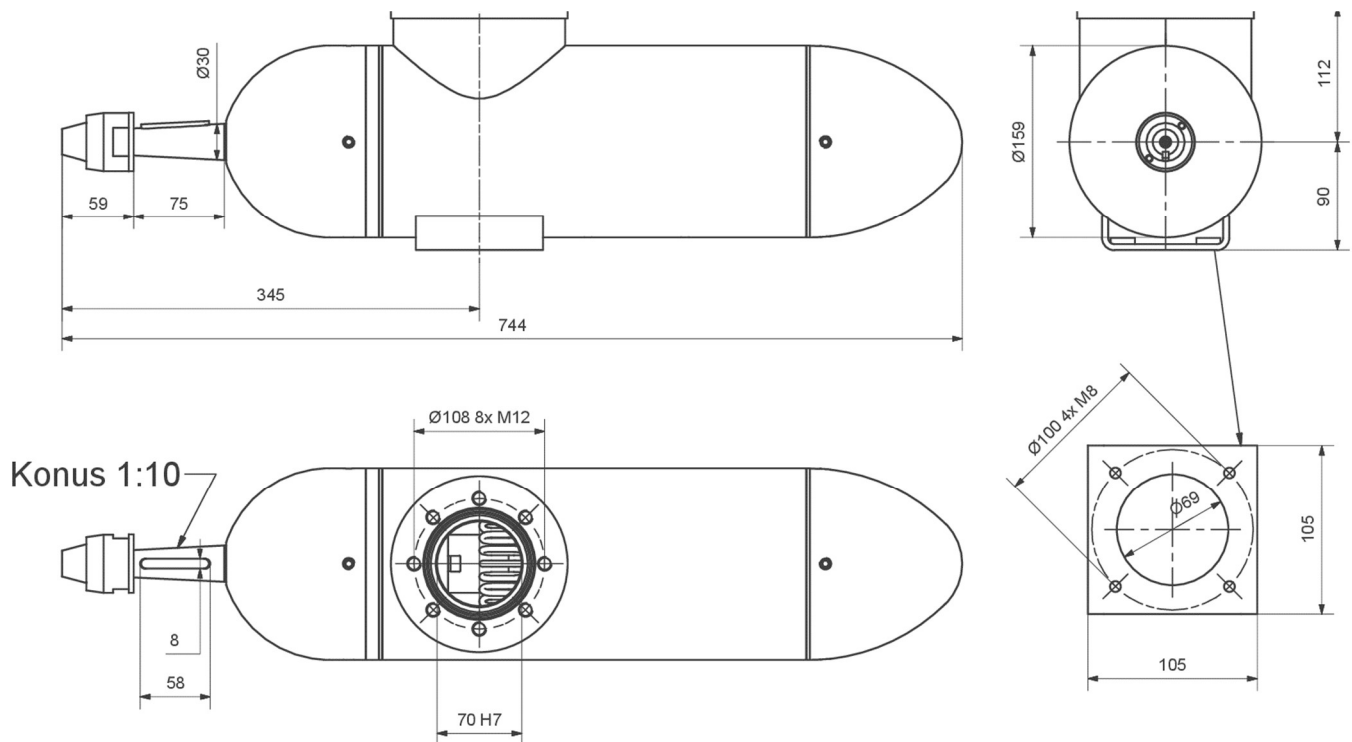

### Technical specifications:

Voltage : 48 V  
Input power : 11 kW  
Shaft power : 10 kW  
Speed : 1200 rpm  
Torque : 79 Nm  
Weight : 50 kg

Art-No : 0000408

Konus 1:10

suitable for standard propellers

**Fischer Panda GmbH**  
Otto - Hahn - Str.40  
33104 Paderborn  
Germany